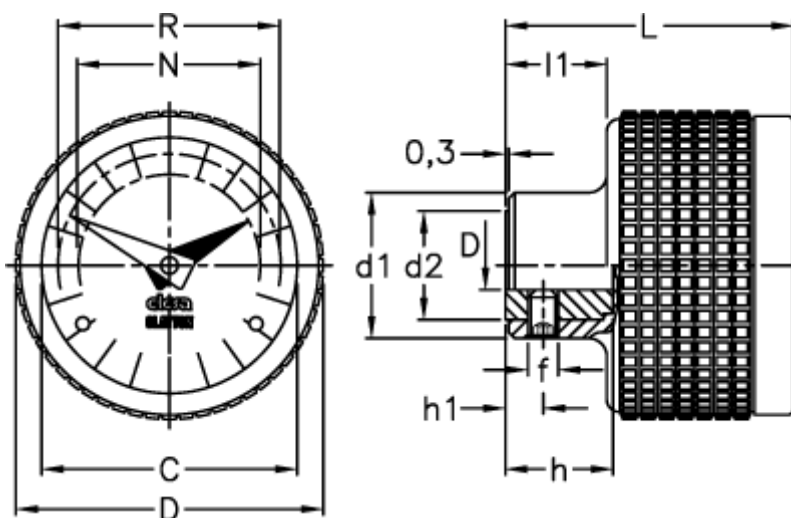

Data Sheet

Article number: 2307056202

Description: Gravity indicator CE.56202
MBT.50/GA11-0060-S

Measures

C	= 42	L	= 48
D	= 51	l1	= 16.5
d1	= 24	N	= 30
d2	= 18	R	= 37
d H7	= 8		
f	= M5		
h	= 17		
h1	= 6		